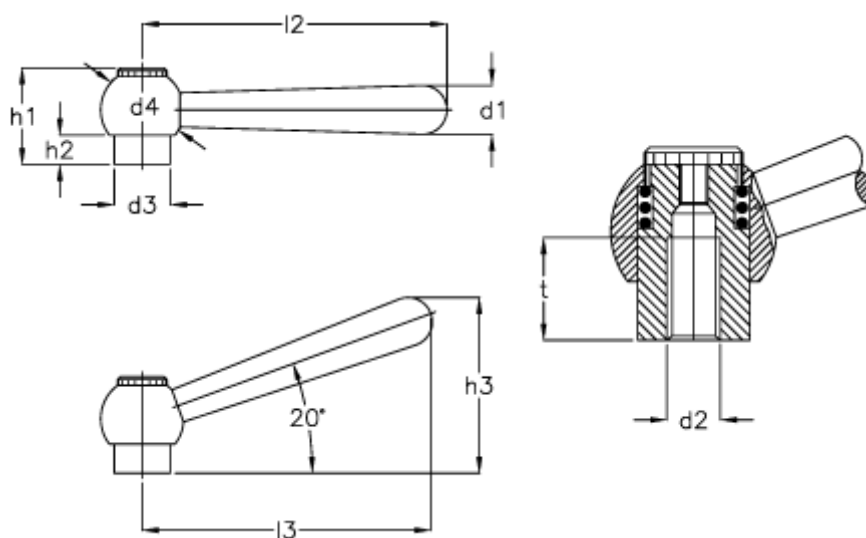

Varenummer: 20425388
Beskrivelse: E+G Indstilleligt spændegreb
GN99.2-10-M8-N

Mål

d1 = 10	l3 = 60
d2 = M 8	t min = 12
d3 = 13.5	
d4 = 20	
h1 = 25.0	
h2 = 8.0	
h3 = 39.5	
l2 = 63	